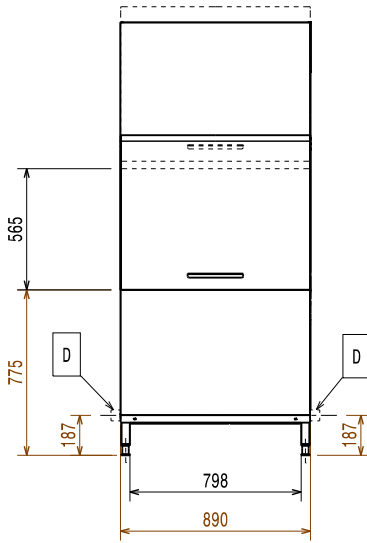

Sivulta

Edestä