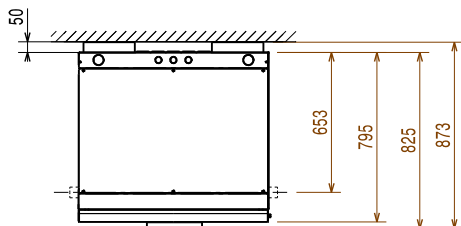

Päältä

Sähkö

Jännite:	380-415 V/3N ph/50 Hz
Liitännätieto, vakio:	8.5 kW

Avaintieto

Syvyyttä voidaan pienentää kuljetusta varten 795 mm:iin irrottamalla ovenkahva.

Melun mittaamiseen käytetty viitenormi: IEC60335-2-58 liite AA.

Ulkomitat, leveys:	890 mm
Ulkomitat, syvyys:	873 mm
Ulkomitat, korkeus:	2020 mm
Nettopaino:	136 kg
Kuljetuspaino:	155 kg
Kuljetuskorkeus:	2240 mm
Kuljetusleveys:	1030 mm
Kuljetussyvyys:	910 mm
Kuljetustilavuus:	2.1 m³

Vastuullisuus

Äänitaso:	<62 dBA