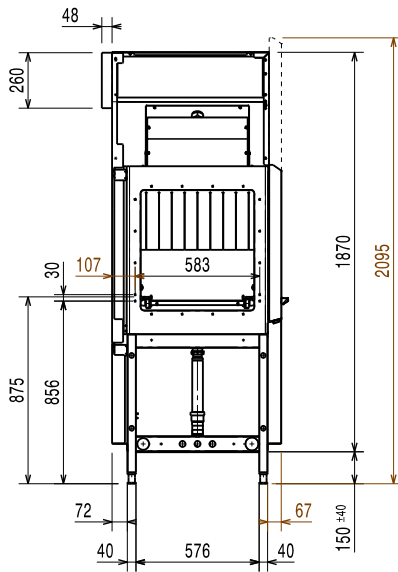

Sivulta

- D = Poisto
- EI = Sähköliitäntä
- EO = Sähkön ulostulo
- EQ = Ekvipotentiali ruuvi
- ES = Signaali IN/OUT, sähkö
- U = USB portti